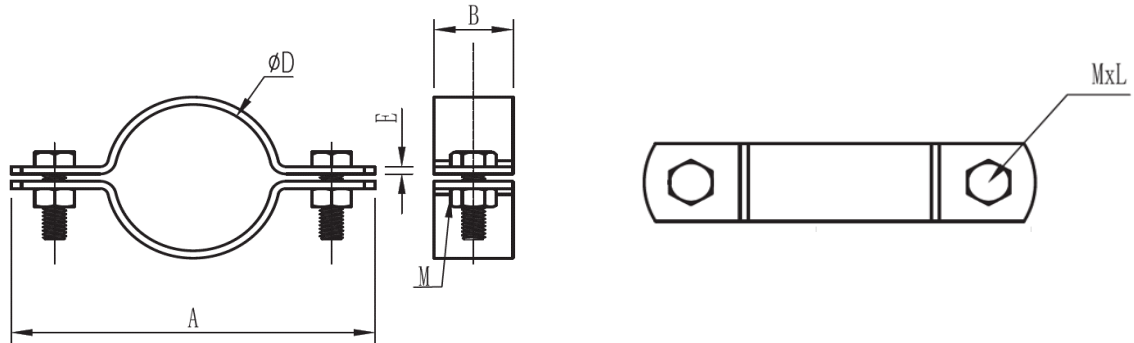

Hastinik, S.A.

ABRAZADERA SIMPLE (AISI-304)

Diámetro Ø	Tamaño Tubo (mm)	Ancho x Grosor B x E (mm)	Tornillo M x L (mm)	Tuerca	Unidades / Bolsa
12	11-14	20 x 2.0	M6 x 20	M6	15
18	15-19	20 x 2.0	M6 x 20	M6	15
22	20-25	20 x 2.0	M6 x 20	M6	15
28	26-30	20 x 2.0	M6 x 20	M6	25
34	32-36	20 x 2.0	M6 x 20	M6	25
40	38-43	20 x 2.0	M6 x 20	M6	25
48	45-51	20 x 2.0	M6 x 20	M6	25
52	50-56	20 x 3.0	M8 x 30	M8	25
63	59-64	20 x 3.0	M8 x 30	M8	25
70	65-71	20 x 3.0	M8 x 30	M8	25
76	72-78	20 x 3.0	M8 x 30	M8	25
85	81-86	24 x 3.0	M8 x 30	M8	15
88,9	87-92	24 x 3.0	M8 x 30	M8	15
104	99-105	24 x 3.0	M8 x 30	M8	15
114,3	108-116	30 x 4.0	M8 x 30	M8	15
129	125-133	30 x 4.0	M8 x 30	M8	5
139	133-141	30 x 4.0	M8 x 30	M8	5
154	150-160	40 x 4.0	M8 x 30	M8	5
168	164-169	40 x 4.0	M8 x 30	M8	5
204	199-205	40 x 4.0	M8 x 30	M8	5
254	249-255	40 x 4.0	M8 x 30	M8	2
304	299-304	40 x 4.0	M8 x 30	M8	2
323,9	315-325	40 x 4.0	M8 x 30	M8	2

NOTA: Venta en bolsas completas.

Hastinik, S.A.

ABRAZADERA CON TUERCA (AISI-304)

Diámetro Ø	Tamaño Tubo (mm)	Ancho x Grosor B x E (mm)	Tornillo M x L (mm)	Tuerca	Unidades / Bolsa
12	12-15	20 x 2.0	M6 x 25	M8 + M10	15
18	16-20	20 x 2.0	M6 x 25	M8 + M10	15
22	20-25	20 x 2.0	M6 x 25	M8 + M10	15
28	26-31	20 x 2.0	M6 x 25	M8 + M10	25
34	32-36	20 x 2.0	M6 x 25	M8 + M10	25
40	38-44	20 x 2.0	M6 x 25	M8 + M10	25
48	47-51	20 x 2.0	M6 x 25	M8 + M10	25
52	52-57	20 x 2.0	M6 x 25	M8 + M10	25
63	60-64	20 x 2.0	M6 x 25	M8 + M10	25
70	69-73	20 x 2.0	M6 x 25	M8 + M10	25
76	75-77	20 x 2.0	M6 x 25	M8 + M10	25
85	83-86	20 x 2.0	M6 x 25	M8 + M10	15
88,9	87-94	20 x 2.0	M6 x 25	M8 + M10	15
104	103-105	20 x 2.0	M6 x 25	M8 + M10	15
114,3	107-114	20 x 2.5	M6 x 30	M8 + M10	15
129	125-131	20 x 2.5	M6 x 30	M8 + M10	5
139	138-142	20 x 2.5	M6 x 30	M8 + M10	5
154	148-154	20 x 2.5	M6 x 30	M8 + M10	5
168	168-172	20 x 2.5	M6 x 30	M8 + M10	5
204	200-206	20 x 2.5	M6 x 30	M8 + M10	5
254	249-254	20 x 2.5	M6 x 30	M8 + M10	2
304	300-307	20 x 2.5	M6 x 30	M8 + M10	2
323,9	313-323	20 x 2.5	M6 x 30	M8 + M10	2