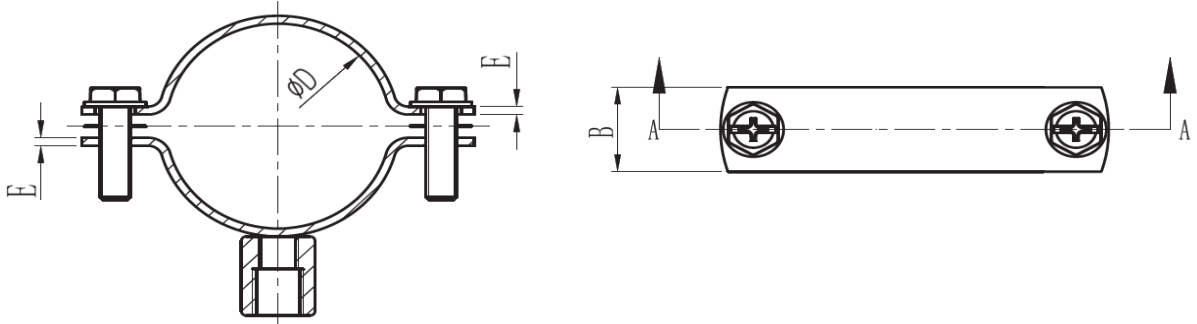

Hastinik, S.A.

ABRAZADERA SIMPLE (AISI-304)

Diámetro Ø	Tamaño Tubo (mm)	Ancho x Grosor B x E (mm)	Tornillo M x L (mm)	Tuerca	Unidades / Bolsa
12	11-14	20 x 2.0	M6 x 20	M6	15
18	15-19	20 x 2.0	M6 x 20	M6	15
22	20-25	20 x 2.0	M6 x 20	M6	15
28	26-30	20 x 2.0	M6 x 20	M6	25
34	32-36	20 x 2.0	M6 x 20	M6	25
40	38-43	20 x 2.0	M6 x 20	M6	25
48	45-51	20 x 2.0	M6 x 20	M6	25
52	50-56	20 x 3.0	M8 x 30	M8	25
63	59-64	20 x 3.0	M8 x 30	M8	25
70	65-71	20 x 3.0	M8 x 30	M8	25
76	72-78	20 x 3.0	M8 x 30	M8	25
85	81-86	24 x 3.0	M8 x 30	M8	15
88,9	87-92	24 x 3.0	M8 x 30	M8	15
104	99-105	24 x 3.0	M8 x 30	M8	15
114,3	108-116	30 x 4.0	M8 x 30	M8	15
129	125-133	30 x 4.0	M8 x 30	M8	5
139	133-141	30 x 4.0	M8 x 30	M8	5
154	150-160	40 x 4.0	M8 x 30	M8	5
168	164-169	40 x 4.0	M8 x 30	M8	5
204	199-205	40 x 4.0	M8 x 30	M8	5
254	249-255	40 x 4.0	M8 x 30	M8	2
304	299-304	40 x 4.0	M8 x 30	M8	2
323,9	315-325	40 x 4.0	M8 x 30	M8	2

NOTA: Venta en bolsas completas.

Hastinik, S.A.

ABRAZADERA CON TUERCA (AISI-304)

Diámetro Ø	Tamaño Tubo (mm)	Ancho x Grosor B x E (mm)	Tornillo M x L (mm)	Tuerca	Unidades / Bolsa
12	12-15	20 x 2.0	M6 x 25	M8 + M10	15
18	16-20	20 x 2.0	M6 x 25	M8 + M10	15
22	20-25	20 x 2.0	M6 x 25	M8 + M10	15
28	26-31	20 x 2.0	M6 x 25	M8 + M10	25
34	32-36	20 x 2.0	M6 x 25	M8 + M10	25
40	38-44	20 x 2.0	M6 x 25	M8 + M10	25
48	47-51	20 x 2.0	M6 x 25	M8 + M10	25
52	52-57	20 x 2.0	M6 x 25	M8 + M10	25
63	60-64	20 x 2.0	M6 x 25	M8 + M10	25
70	69-73	20 x 2.0	M6 x 25	M8 + M10	25
76	75-77	20 x 2.0	M6 x 25	M8 + M10	25
85	83-86	20 x 2.0	M6 x 25	M8 + M10	15
88,9	87-94	20 x 2.0	M6 x 25	M8 + M10	15
104	103-105	20 x 2.0	M6 x 25	M8 + M10	15
114,3	107-114	20 x 2.5	M6 x 30	M8 + M10	15
129	125-131	20 x 2.5	M6 x 30	M8 + M10	5
139	138-142	20 x 2.5	M6 x 30	M8 + M10	5
154	148-154	20 x 2.5	M6 x 30	M8 + M10	5
168	168-172	20 x 2.5	M6 x 30	M8 + M10	5
204	200-206	20 x 2.5	M6 x 30	M8 + M10	5
254	249-254	20 x 2.5	M6 x 30	M8 + M10	2
304	300-307	20 x 2.5	M6 x 30	M8 + M10	2
323,9	313-323	20 x 2.5	M6 x 30	M8 + M10	2